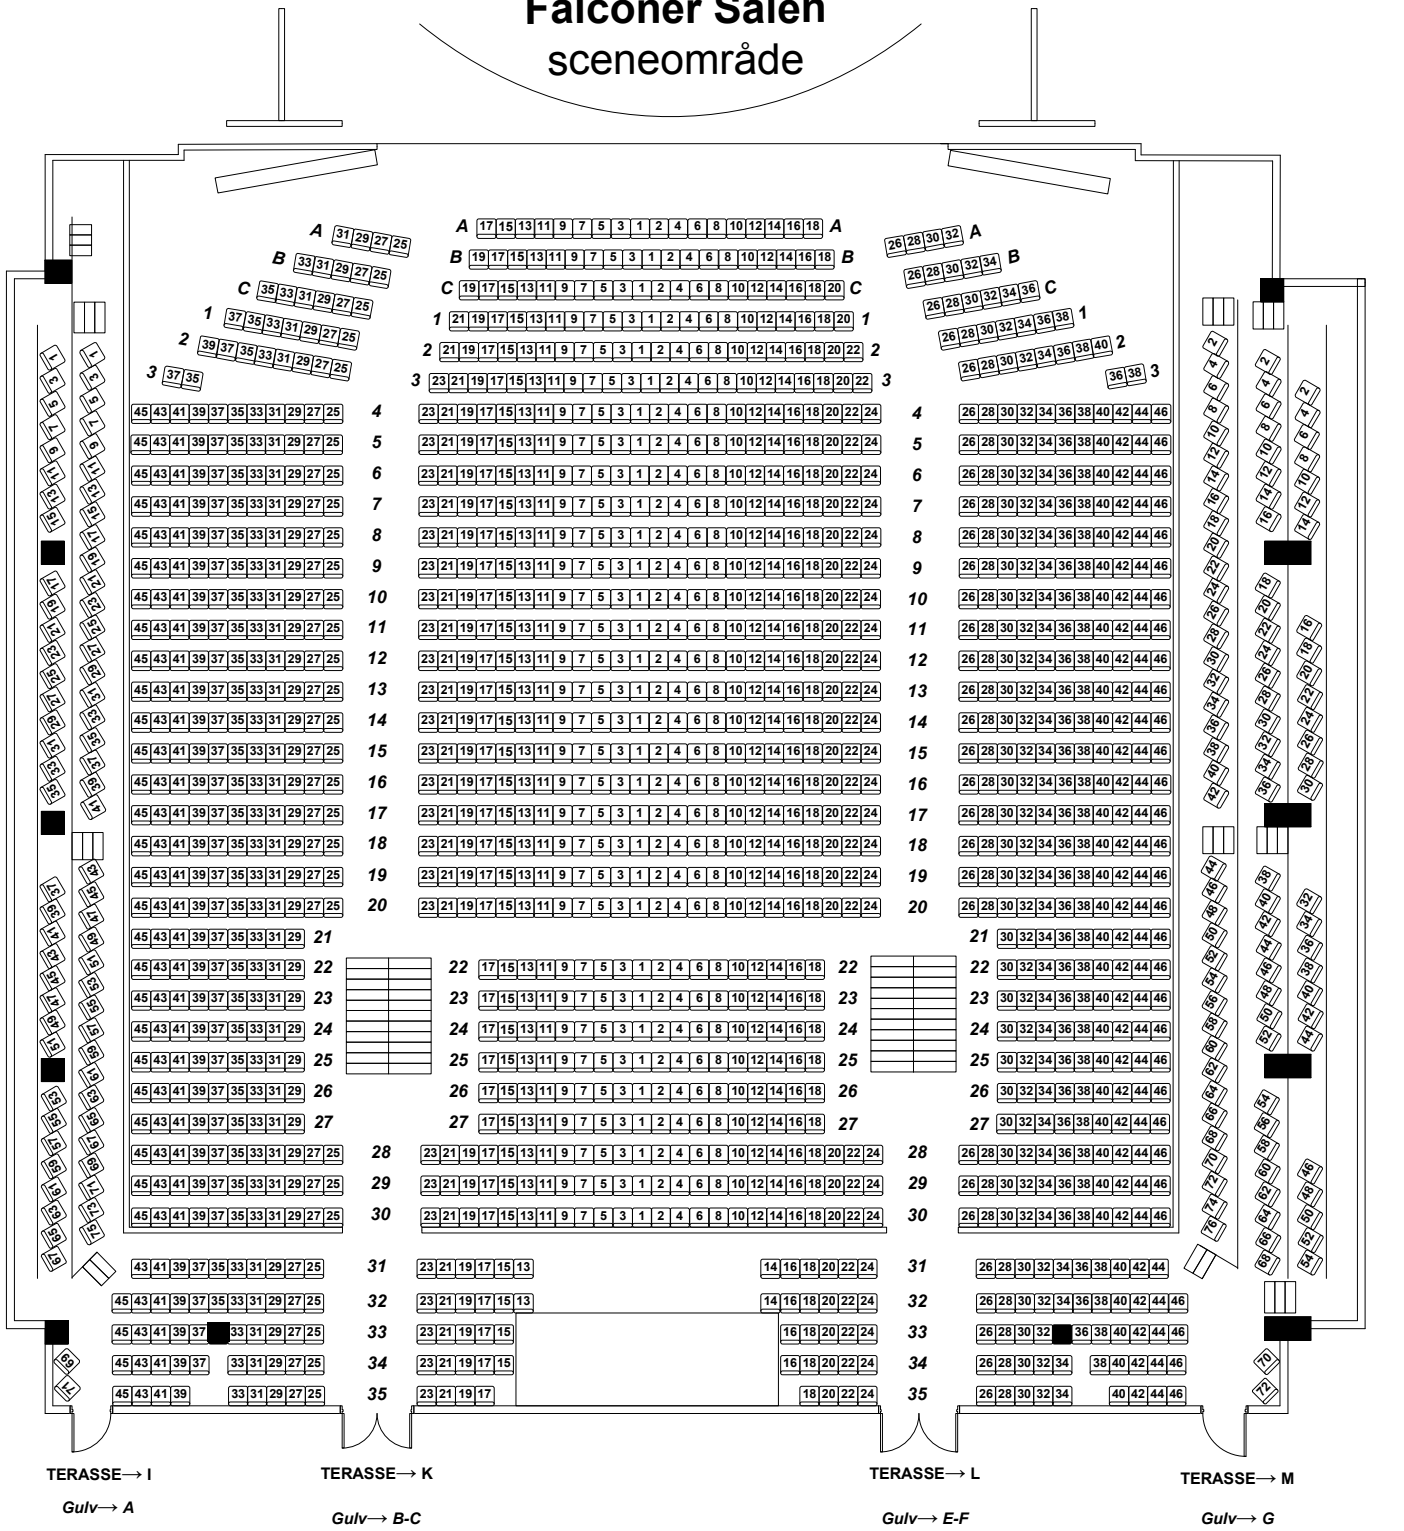

# Falconer Salen sceneområde

TERASSE → I

TERASSE → K

TERASSE → L

TERASSE → M

Gulv → A

Gulv → B-C

Gulv → E-F

Gulv → G

BALKON → H

BALKON → N

3 meter