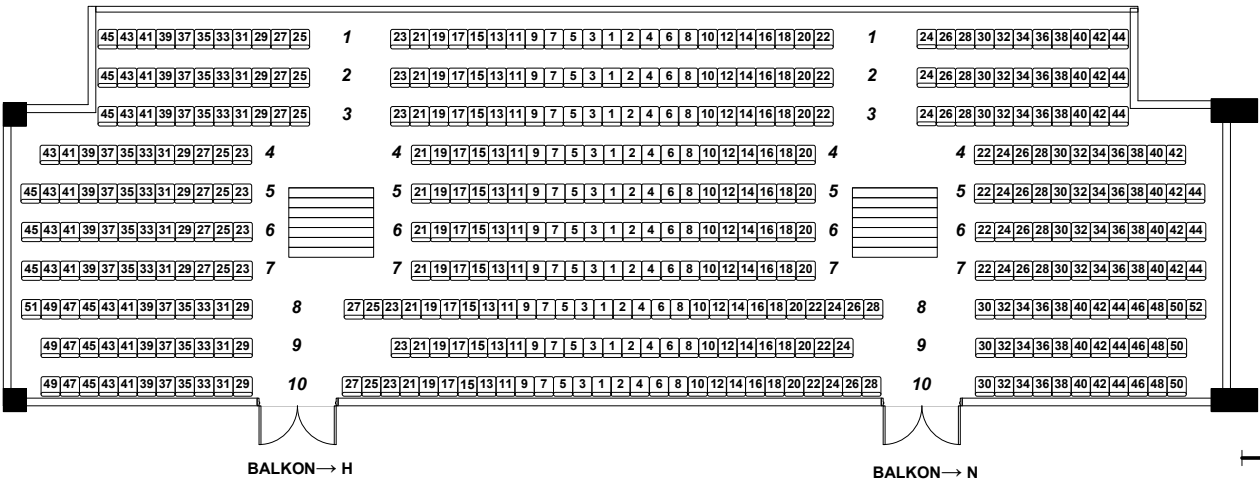

# Falconer Salen sceneområde

TERASSE → I

TERASSE → K

TERASSE → L

TERASSE → M

Gulv → A

Gulv → B-C

Gulv → E-F

Gulv → G

BALKON → H

BALKON → N

3 meter